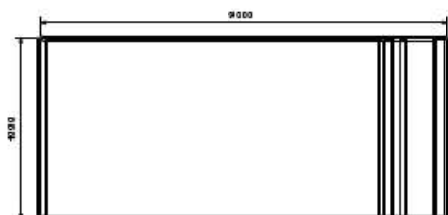

ZAFORA

Modèles également déclinés dans la gamme **PREMIUM** avec volet roulant intégré (conforme à la norme NFP 90-308).

FABRICANT DE PISCINES POLYESTER
depuis 1984

CARACTÉRISTIQUES TECHNIQUES

Longueur	9 m
Largeur	4 m
Profondeur	1,50 m
Largeur banquette	65 cm
Profondeur banquette	40 cm
Hauteur escaliers	25 cm
Filtre	14 m³/h
Pompe	1 CV
Skimmer	2
Buses de sécurité, bonde de fond et prise balai	1
Buses de refoulement	3
Projecteur led blanc	1

Photo non contractuelle

COULEURS