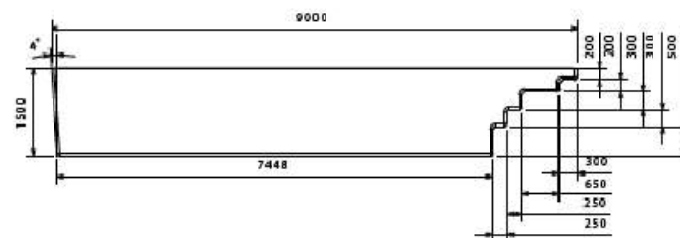

ZAFORA

Modèles également déclinés dans la gamme **PREMIUM** avec volet roulant intégré (conforme à la norme NFP 90-308).

FABRICANT DE PISCINES POLYESTER
depuis 1984

CARACTÉRISTIQUES TECHNIQUES

Longueur	9 m
Largeur	4 m
Profondeur	1,50 m
Largeur banquette	65 cm
Profondeur banquette	40 cm
Hauteur escaliers	25 cm
Filtre	14 m³/h
Pompe	1 CV
Skimmer	2
Buses de sécurité, bonde de fond et prise balai	1
Buses de refoulement	3
Projecteur led blanc	1

Photo non contractuelle

COULEURS