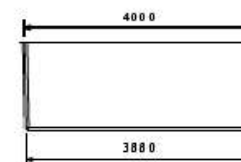

ZAFORA

Modèles également déclinés dans la gamme **PREMIUM** avec volet roulant intégré (conforme à la norme NFP 90-308).

FABRICANT DE PISCINES POLYESTER
depuis 1984

CARACTÉRISTIQUES TECHNIQUES

Longueur	9 m
Largeur	4 m
Profondeur	1,50 m
Largeur banquette	65 cm
Profondeur banquette	40 cm
Hauteur escaliers	25 cm
Filtre	14 m³/h
Pompe	1 CV
Skimmer	2
Buses de sécurité, bonde de fond et prise balai	1
Buses de refoulement	3
Projecteur led blanc	1

Photo non contractuelle

COULEURS