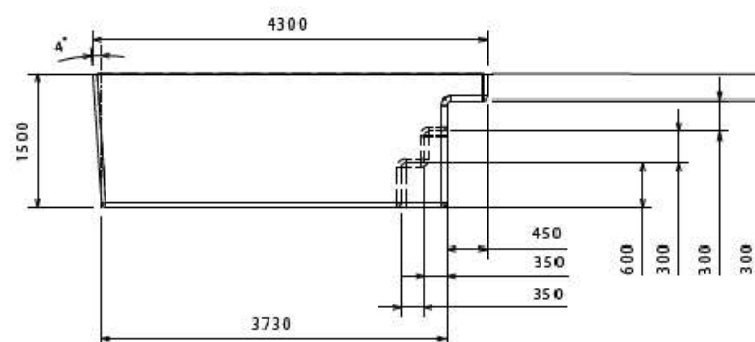

SARIA

Modèles également déclinés dans la gamme **PREMIUM** avec volet roulant intégré (conforme à la norme NFP 90-308).

FABRICANT DE PISCINES POLYESTER
depuis 1984

CARACTÉRISTIQUES TECHNIQUES

Longueur	4,30 m
Largeur	2,30 m
Profondeur	1,50 m
Largeur banquette	45 cm
Profondeur banquette	30 cm
Hauteur escaliers	30 cm
Filtre	9m³/h
Pompe	0,50 CV
Skimmer	1
Buses de sécurité, bonde de fond et prise balai	1
Buses de refoulement	2
Projecteur led blanc	1

Photo non contractuelle

COULEURS