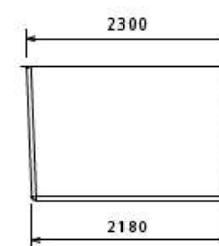

SARIA

Modèles également déclinés dans la gamme **PREMIUM** avec volet roulant intégré (conforme à la norme NFP 90-308).

FABRICANT DE PISCINES POLYESTER
depuis 1984

CARACTÉRISTIQUES TECHNIQUES

Longueur	4,30 m
Largeur	2,30 m
Profondeur	1,50 m
Largeur banquette	45 cm
Profondeur banquette	30 cm
Hauteur escaliers	30 cm
Filtre	9m³/h
Pompe	0,50 CV
Skimmer	1
Buses de sécurité, bonde de fond et prise balai	1
Buses de refoulement	2
Projecteur led blanc	1

Photo non contractuelle

COULEURS