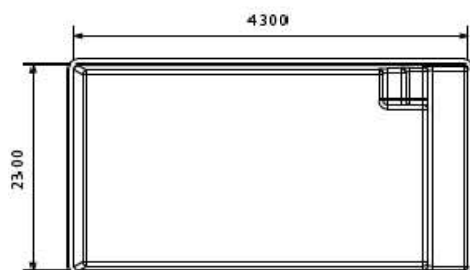

SARIA

Modèles également déclinés dans la gamme **PREMIUM** avec volet roulant intégré (conforme à la norme NFP 90-308).

FABRICANT DE PISCINES POLYESTER
depuis 1984

CARACTÉRISTIQUES TECHNIQUES

Longueur	4,30 m
Largeur	2,30 m
Profondeur	1,50 m
Largeur banquette	45 cm
Profondeur banquette	30 cm
Hauteur escaliers	30 cm
Filtre	9m³/h
Pompe	0,50 CV
Skimmer	1
Buses de sécurité, bonde de fond et prise balai	1
Buses de refoulement	2
Projecteur led blanc	1

Photo non contractuelle

COULEURS