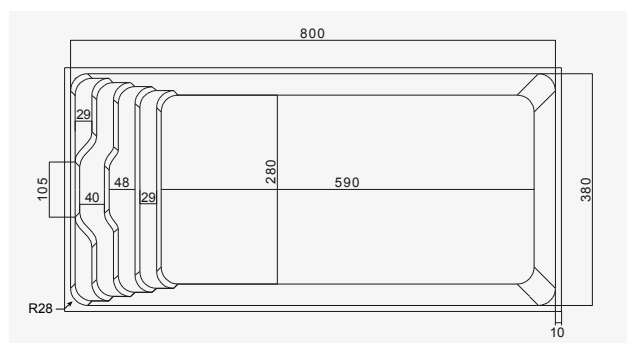

Sahara 8

- Escalier aux marches découpées pour une place de bien-être située sur la largeur du bassin
- Angles très arrondis.
- Lèvre supérieure simple.

équipement

	1	2	3	De 6 à 8	De 8 à 10	De 10 à 12	Au fond	Sur le côté
N° skimmers		X						
N° buses			X					
Bonde de fond	X							X
Option massage				X				
Option balnéo				X	X			

couleurs

dimensions

DIMENSIONS	INTÉRIEURES	EXTÉRIEURES
Longueur	800cm	820cm
Largeur	380cm	400cm
Profondeur	155cm	155cm
Rayon des angles	28°	
Largeur lèvre	10cm	

cotes radier