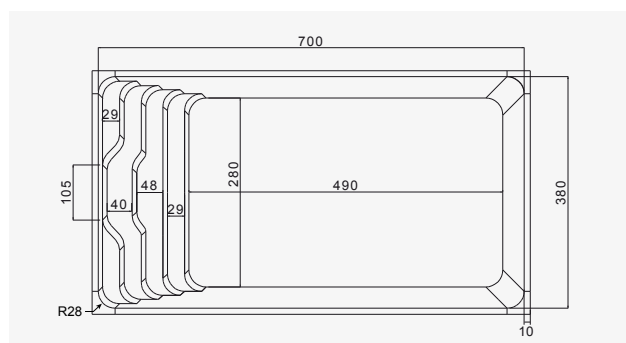

## Sahara 7

- Escalier aux marches découpées pour une place de bien-être situé sur la largeur du bassin
- Angles très arrondis.
- Lèvre supérieure simple.

### équipement

	1	2	3	De 6 à 8	De 8 à 10	De 10 à 12	Au fond	Sur le côté
N° skimmers		X						
N° buses			X					
Bonde de fond	X							X
Option massage				X				
Option balnéo				X	X	X		

### dimensions

DIMENSIONS	INTÉRIEURES	EXTÉRIEURES
Longueur	700cm	720cm
Largeur	380cm	400cm
Profondeur	155cm	155cm
Rayon des angles	28°	
Largeur levre	10cm	