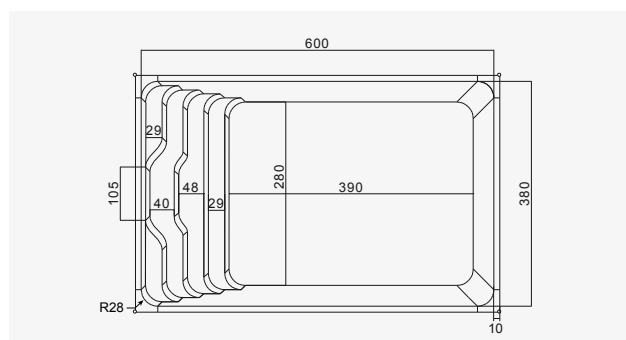

## Sahara 6

- Escalier aux marches découpées pour une place de bien-être situé sur la largeur du bassin
- Angles très arrondis.
- Lèvre supérieure simple.

### équipement

	1	2	3	De 6 à 8	De 8 à 10	De 10 à 12	Au fond	Sur le côté
N° skimmers		X						
N° buses			X					
Bonde de fond	X							X
Option massage				X				
Option balnéo				X	X	X		

### dimensions

DIMENSIONS	INTÉRIEURES	EXTÉRIEURES
Longueur	600cm	620cm
Largeur	380cm	400cm
Profondeur	155cm	155cm
Rayon des angles	28°	
Largeur levre	10cm	