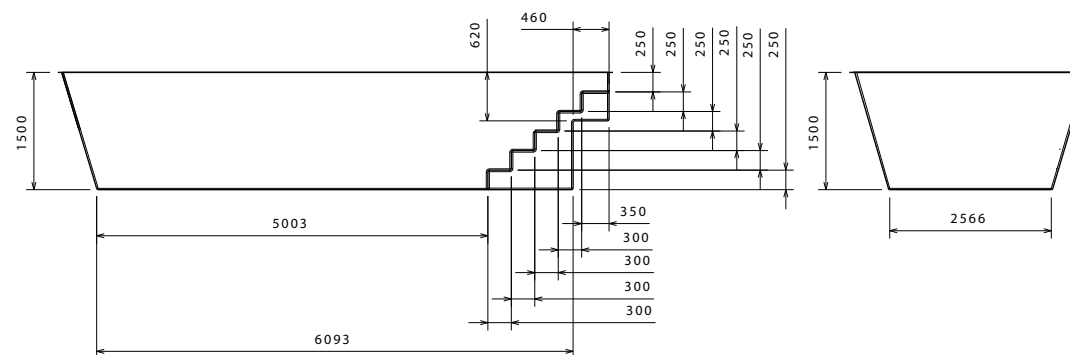

TLOS

Modèles également déclinés dans la gamme **PREMIUM** avec volet roulant intégré (conforme à la norme NFP 90-308).

FABRICANT DE PISCINES POLYESTER
depuis 1984

CARACTÉRISTIQUES TECHNIQUES

Longueur	7 m
Largeur	3,50 m
Profondeur	1,50 m
Profondeur banquette	62 cm
Largeur banquette	46 cm
Hauteur escaliers	25 cm
Filtre	10m ³ /h
Pompe	3/4 CV
Skimmer	1
Buses de sécurité, bonde de fond et prise balai	1
Buses de refoulement	2
Projecteur led blanc	1