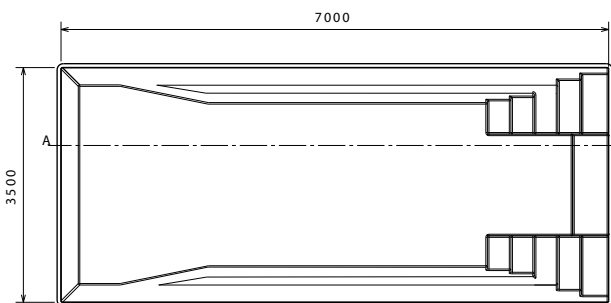

TLOS

Modèles également déclinés dans la gamme **PREMIUM** avec volet roulant intégré (conforme à la norme NFP 90-308).

FABRICANT DE PISCINES POLYESTER
depuis 1984

CARACTÉRISTIQUES TECHNIQUES

Longueur	7 m
Largeur	3,50 m
Profondeur	1,50 m
Profondeur banquette	62 cm
Largeur banquette	46 cm
Hauteur escaliers	25 cm
Filtre	10m ³ /h
Pompe	3/4 CV
Skimmer	1
Buses de sécurité, bonde de fond et prise balai	1
Buses de refoulement	2
Projecteur led blanc	1