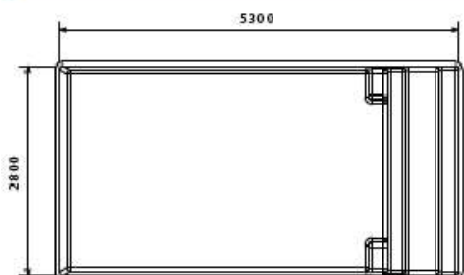

OIA

Modèles également déclinés dans la gamme **PREMIUM** avec volet roulant intégré (conforme à la norme NFP 90-308).

FABRICANT DE PISCINES POLYESTER
depuis 1984

CARACTÉRISTIQUES TECHNIQUES

Longueur	5,30 m
Largeur	2,80 m
Profondeur	1,50 m
Largeur banquette	45 cm
Profondeur banquette	45 cm
Hauteur escaliers	30 cm
Filtre	9 m³/h
Pompe	0,75 CV
Skimmer	1
Buses de sécurité, bonde de fond et prise balai	1
Buses de refoulement	2
Projecteur led blanc	1

Photo non contractuelle

COULEURS