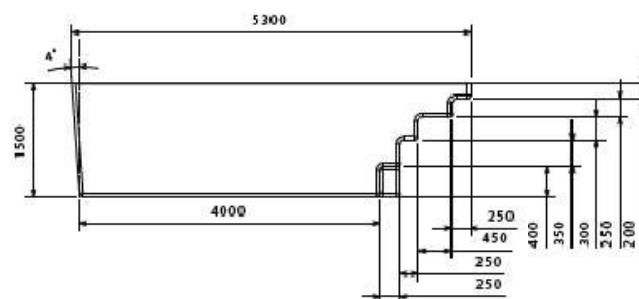

OIA

Modèles également déclinés dans la gamme **PREMIUM** avec volet roulant intégré (conforme à la norme NFP 90-308).

FABRICANT DE PISCINES POLYESTER
depuis 1984

CARACTÉRISTIQUES TECHNIQUES

Longueur	5,30 m
Largeur	2,80 m
Profondeur	1,50 m
Largeur banquette	45 cm
Profondeur banquette	45 cm
Hauteur escaliers	30 cm
Filtre	9 m³/h
Pompe	0,75 CV
Skimmer	1
Buses de sécurité, bonde de fond et prise balai	1
Buses de refoulement	2
Projecteur led blanc	1

Photo non contractuelle

COULEURS