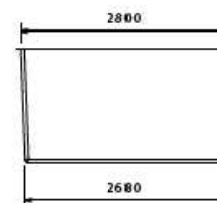

OIA

Modèles également déclinés dans la gamme **PREMIUM** avec volet roulant intégré (conforme à la norme NFP 90-308).

FABRICANT DE PISCINES POLYESTER
depuis 1984

CARACTÉRISTIQUES TECHNIQUES

Longueur	5,30 m
Largeur	2,80 m
Profondeur	1,50 m
Largeur banquette	45 cm
Profondeur banquette	45 cm
Hauteur escaliers	30 cm
Filtre	9 m³/h
Pompe	0,75 CV
Skimmer	1
Buses de sécurité, bonde de fond et prise balai	1
Buses de refoulement	2
Projecteur led blanc	1

Photo non contractuelle

COULEURS