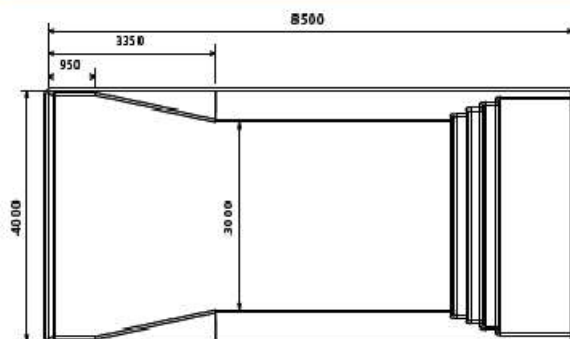

MYCONOS

Modèles également déclinés dans la gamme **PREMIUM** avec volet roulant intégré (conforme à la norme NFP 90-308).

FABRICANT DE PISCINES POLYESTER
depuis 1984

Photo non contractuelle

CARACTÉRISTIQUES TECHNIQUES

Longueur	8,50 m
Largeur	4 m
Profondeur	1,50 m
Largeur plage <i>Plage renforcée en nid d'abeille</i>	1,50 m
Profondeur plage	35 cm
Hauteur escaliers	28 cm
Filtre	14 m ³ /h
Pompe	1 CV
Skimmer	2
Buses de sécurité, bonde de fond et prise balai	1
Buses de refoulement	3
Projecteur led blanc	1