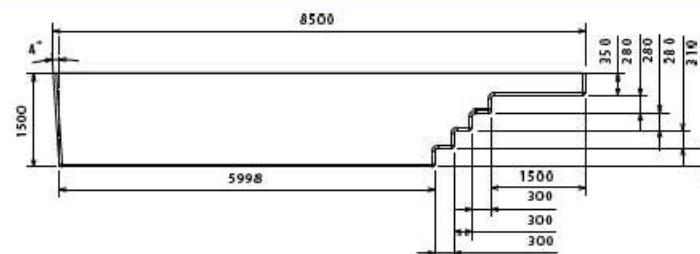

MYCONOS

Modèles également déclinés dans la gamme **PREMIUM** avec volet roulant intégré (conforme à la norme NFP 90-308).

FABRICANT DE PISCINES POLYESTER
depuis 1984

Photo non contractuelle

CARACTÉRISTIQUES TECHNIQUES

Longueur	8,50 m
Largeur	4 m
Profondeur	1,50 m
Largeur plage <i>Plage renforcée en nid d'abeille</i>	1,50 m
Profondeur plage	35 cm
Hauteur escaliers	28 cm
Filtre	14 m ³ /h
Pompe	1 CV
Skimmer	2
Buses de sécurité, bonde de fond et prise balai	1
Buses de refoulement	3
Projecteur led blanc	1