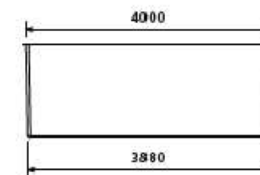

Longueur	8,50 m
Largeur	4 m
Profondeur	1,50 m
Largeur plage <i>Plage renforcée en nid d'abeille</i>	1,50 m
Profondeur plage	35 cm
Hauteur escaliers	28 cm
Filtre	14 m ³ /h
Pompe	1 CV
Skimmer	2
Buses de sécurité, bonde de fond et prise balai	1
Buses de refoulement	3
Projecteur led blanc	1