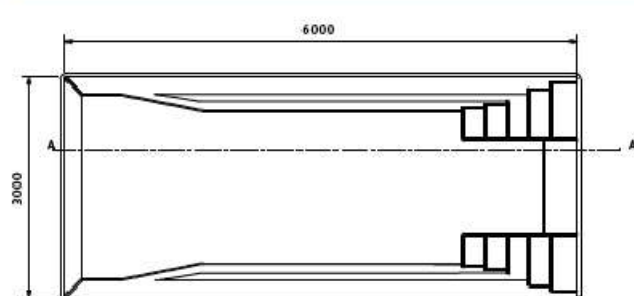

LEROS

Modèles également déclinés dans la gamme **PREMIUM** avec volet roulant intégré (conforme à la norme NFP 90-308).

FABRICANT DE PISCINES POLY ESTER
depuis 1984

CARACTÉRISTIQUES TECHNIQUES

Longueur	6 m
Largeur	3 m
Profondeur	1,50 m
Profondeur banquette	62 cm
Largeur banquette	46 cm
Hauteur escaliers	25 cm
Filtre	10m ³ /h
Pompe	3/4 CV
Skimmer	1
Buses de sécurité, bonde de fond et prise balai	1
Buses de refoulement	1
Projecteur led blanc	1