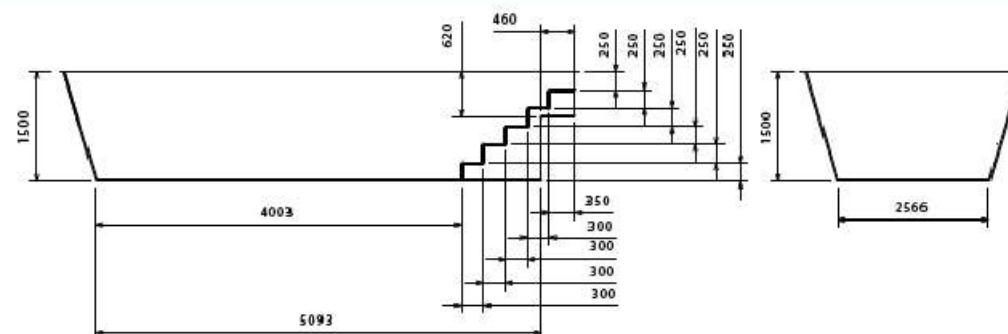

LEROS

Modèles également déclinés dans la gamme **PREMIUM** avec volet roulant intégré (conforme à la norme NFP 90-308).

FABRICANT DE PISCINES POLY ESTER
depuis 1984

CARACTÉRISTIQUES TECHNIQUES

Longueur	6 m
Largeur	3 m
Profondeur	1,50 m
Profondeur banquette	62 cm
Largeur banquette	46 cm
Hauteur escaliers	25 cm
Filtre	10m ³ /h
Pompe	3/4 CV
Skimmer	1
Buses de sécurité, bonde de fond et prise balai	1
Buses de refoulement	1
Projecteur led blanc	1