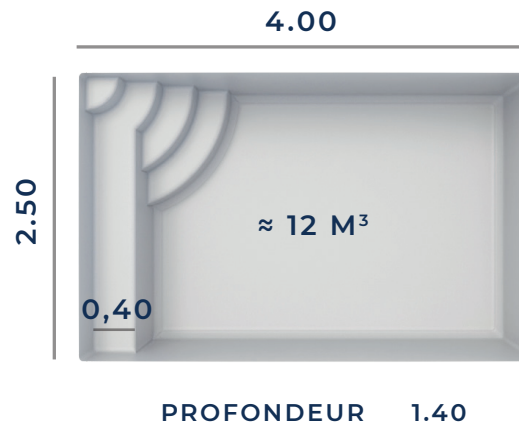

PISCINE SANS DÉCLARATION : sans déclaration préalable de travaux pour les surfaces de moins de 10m², margelles posées avec débord intérieur de 2cm minimum.

FICHE TECHNIQUE

Fond Plat

Les dimensions de nos bassins correspondent aux côtes intérieures du rectangle dans lequel s'inscrit la piscine.