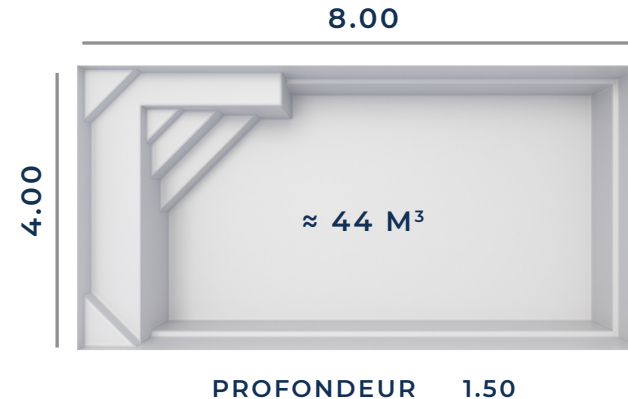

FICHE TECHNIQUE

Fond Plat

Les dimensions de nos bassins correspondent aux côtes intérieures du rectangle dans lequel s'inscrit la piscine.

BÂCHE À BARRES ADAPTABLE

VOLET HORS-SOL ADAPTABLE

VOLET IMMERGÉ SUR DEMANDE