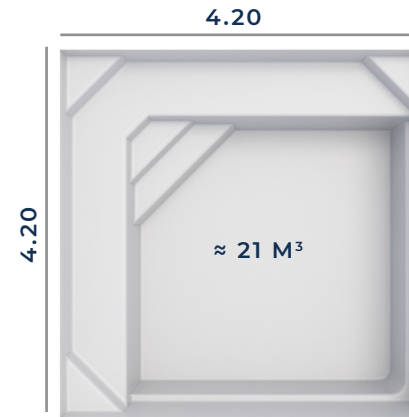

FICHE TECHNIQUE

Fond Plat

Les dimensions de nos bassins correspondent aux côtes intérieures du rectangle dans lequel s'inscrit la piscine.

PROFONDEUR 1.50

BÂCHE À BARRES ADAPTABLE

VOLET HORS-SOL ADAPTABLE

VOLET IMMERGÉ NON ADAPTABLE