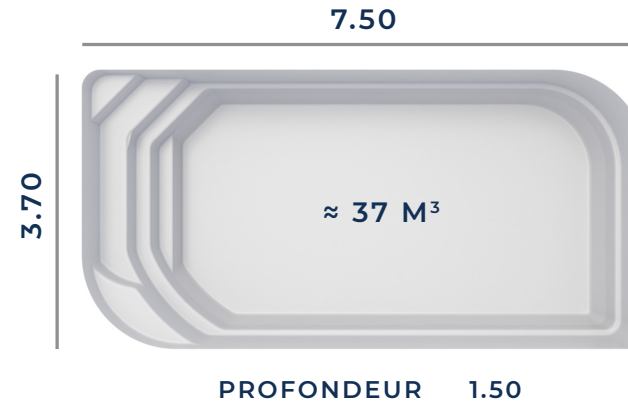

De par sa forme, ce bassin CONCERTO s'adaptera à votre extérieur et vous apportera bien-être et plénitude.

Découvrez dès à présent les autres modèles de la gamme Excel Piscines et trouvez la piscines de vos rêves.

FICHE TECHNIQUE

Fond Plat

Les dimensions de nos bassins correspondent aux côtes intérieures du rectangle dans lequel s'inscrit la piscine.

BÂCHE À BARRES ADAPTABLE

VOLET HORS-SOL NON ADAPTABLE

VOLET IMMERGÉ NON ADAPTABLE