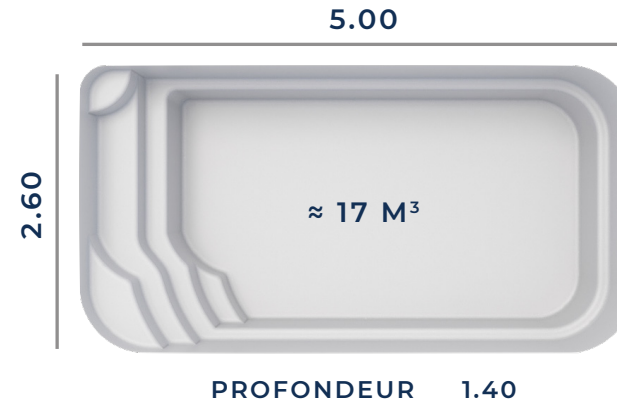

De par sa forme, ce bassin CONCERTO s'adaptara à votre extérieur et vous apportera bien-être et plénitude.

**Découvrez dès à présent les autres modèles de la gamme Excel Piscines et trouvez la piscines de vos rêves.**

## FICHE TECHNIQUE

Fond Plat

Les dimensions de nos bassins correspondent aux côtes intérieures du rectangle dans lequel s'inscrit la piscine.

BÂCHE À BARRES ADAPTABLE

VOLET HORS-SOL SUR DEMANDE

VOLET IMMERGÉ NON ADAPTABLE