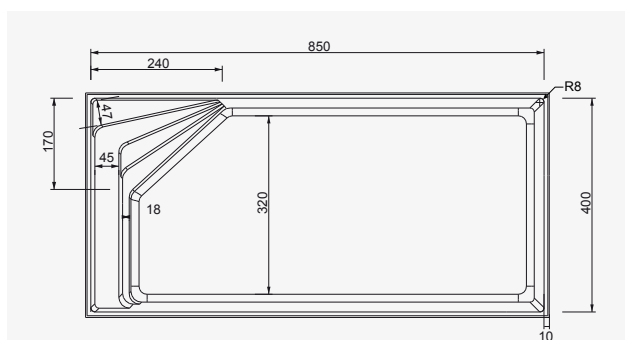

Duna 8+

- Design d'escalier moderne situé dans un angle de la coque avec banquette.
- La hauteur de la première marche est de 24cm pour faciliter l'accès à la piscine.
- La piscine dispose d'une grande banquette qui occupe toute la largeur de la piscine.
- Lèvre en forme de "S" carrée horizontale.
- Nouveau skimmer miroir (49.5x8cm) qui rehausse le niveau d'eau.
- Nouveaux renforts pour une amélioration de la structure du bassin.

équipement

	1	2	3	De 6 à 8	De 8 à 10	De 10 à 12	Au fond	Sur le côté
N° skimmers		X						
N° buses			X					
Bonde de fond	X							X
Option massage						X		
Option balnéo						X		

couleurs

dimensions

DIMENSIONS	INTÉRIEURES	EXTÉRIEURES
Longueur	850cm	870cm
Largeur	400cm	420cm
Profondeur	150cm	150cm
Rayon des angles	8°	
Largeur levre	10cm	