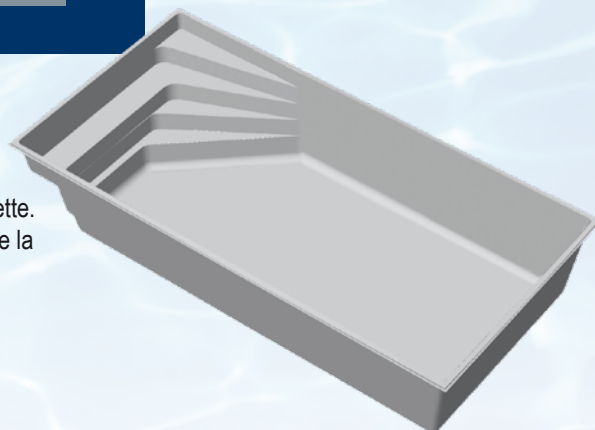

## Duna 7+

- Une marche de 24 cm de hauteur rend plus facile l'accès à la piscine.
- Design d'escalier moderne situé dans un angle de la coque avec banquette.
- La piscine dispose d'une grande banquette qui occupe toute la largeur de la piscine.
- Lèvre en forme de "S" carrée horizontale.
- Nouveau skimmer miroir (49.5x8cm) qui rehausse le niveau d'eau.
- Nouveaux renforts pour une amélioration de la structure du bassin.

### équipement

	1	2	3	De 6 à 8	De 8 à 10	De 10 à 12	Au fond	Sur le côté
N° skimmers		<b>X</b>						
N° buses			<b>X</b>					
Bonde de fond	<b>X</b>							<b>X</b>
Option massage					<b>X</b>	<b>X</b>		
Option balnéo					<b>X</b>	<b>X</b>		

### dimensions

DIMENSIONS	INTÉRIEURES	EXTÉRIEURES
Longueur	750cm	770cm
Largeur	370cm	390cm
Profondeur	150cm	150cm
Rayon des angles	8°	
Largeur levre	10cm	