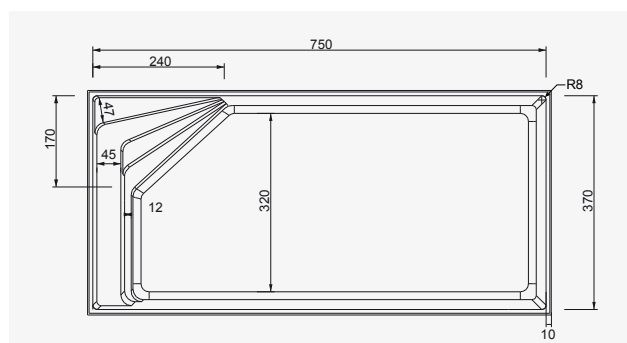

## Duna 7+

- Une marche de 24 cm de hauteur rend plus facile l'accès à la piscine.
- Design d'escalier moderne situé dans un angle de la coque avec banquette.
- La piscine dispose d'une grande banquette qui occupe toute la largeur de la piscine.
- Lèvre en forme de "S" carrée horizontale.
- Nouveau skimmer miroir (49.5x8cm) qui rehausse le niveau d'eau.
- Nouveaux renforts pour une amélioration de la structure du bassin.

### équipement

	1	2	3	De 6 à 8	De 8 à 10	De 10 à 12	Au fond	Sur le côté
N° skimmers		<b>X</b>						
N° buses			<b>X</b>					
Bonde de fond	<b>X</b>							<b>X</b>
Option massage					<b>X</b>	<b>X</b>		
Option balnéo					<b>X</b>	<b>X</b>		

### dimensions

DIMENSIONS	INTÉRIEURES	EXTÉRIEURES
Longueur	750cm	770cm
Largeur	370cm	390cm
Profondeur	150cm	150cm
Rayon des angles	8°	
Largeur levre	10cm	