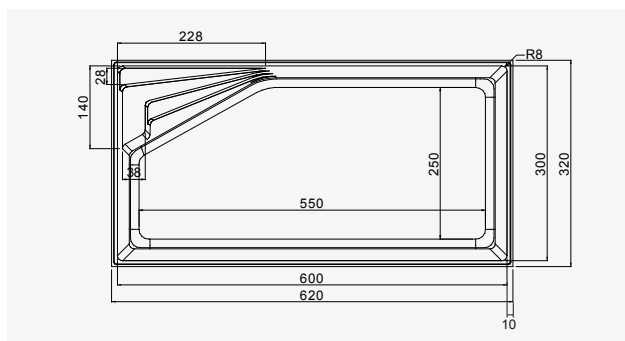

## Duna 6

- Design d'escalier moderne situé dans un angle de la coque. La hauteur de la première marche est de 24cm pour faciliter l'accès à la piscine.
- Lèvre en forme de "S" carrée horizontale.
- Nouveau skimmer miroir (49.5x8cm) qui rehausse le niveau d'eau.
- Nouveaux renforts pour une amélioration de la structure du bassin.

### équipement

	1	2	3	De 6 à 8	De 8 à 10	De 10 à 12	Au fond	Sur le côté
N° skimmers	<b>X</b>							
N° buses		<b>X</b>						
Bonde de fond	<b>X</b>							<b>X</b>
Option massage				<b>X</b>				
Option balnéo				<b>X</b>				

### dimensions

DIMENSIONS	INTÉRIEURES	EXTÉRIEURES
Longueur	600cm	620cm
Largeur	300cm	320cm
Profondeur	150cm	150cm
Rayon des angles	8°	
Largeur levre	10cm	