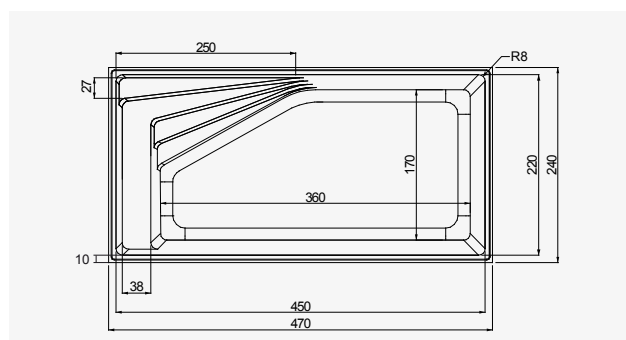

Duna 5

- Prat Polyester vous propose une solution pour les espaces petits avec une surface de 9,90 m².
- Design, fonctionnalité et la qualité Prat Polyester.
- Coût d'installation minimum.

équipement

	1	2	3	De 6 à 8	De 8 à 10	De 10 à 12	Au fond	Sur le côté
N° skimmers	X							
N° buses		X						
Bonde de fond	X							X
Option massage					X			
Option balnéo						X		

couleurs

dimensions

DIMENSIONS	INTÉRIEURES	EXTÉRIEURES
Longueur	450cm	470cm
Largeur	220cm	240cm
Profondeur	150cm	150cm
Rayon des angles	8°	
Largeur levre	10cm	

cotes radier