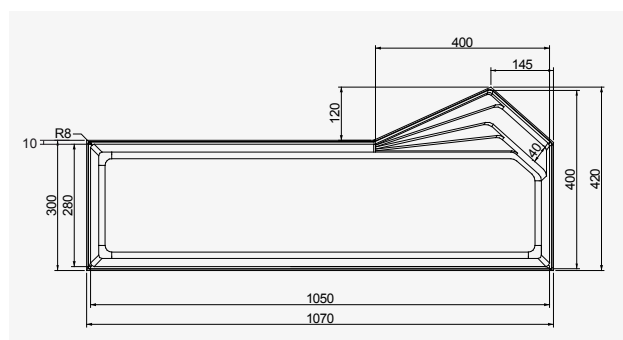

### équipement

	1	2	3	De 6 à 8	De 8 à 10	De 10 à 12	Au fond	Sur le côté
N° skimmers	<b>X</b>							
N° buses		<b>X</b>						
Bonde de fond	<b>X</b>							<b>X</b>
Option massage					<b>X</b>			
Option balnéo						<b>X</b>		

### dimensions

DIMENSIONS	INTÉRIEURES	EXTÉRIEURES
Longueur	1050cm	1070cm
Largeur	280/400cm	300/420cm
Profondeur	150cm	150cm
Rayon des angles		8°
Largeur levre		10cm