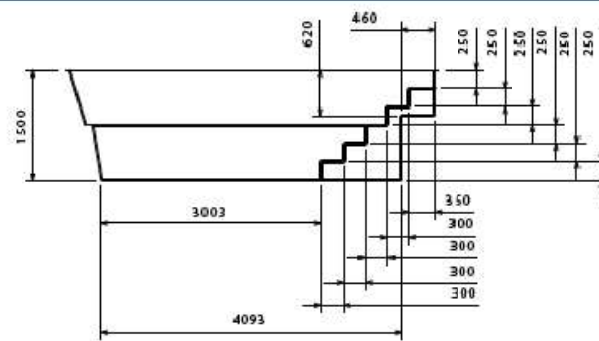

### CARACTÉRISTIQUES TECHNIQUES

Longueur	5 m
Largeur	4 m
Profondeur	1,50 m
Profondeur banquette	62 cm
Largeur banquette	46 cm
Hauteur escaliers	25 cm
Filtre	10m <sup>3</sup> /h
Pompe	3/4 CV
Skimmer	2
Buses de sécurité, bonde de fond et prise balai	1
Buses de refoulement	2
Projecteur led blanc	1