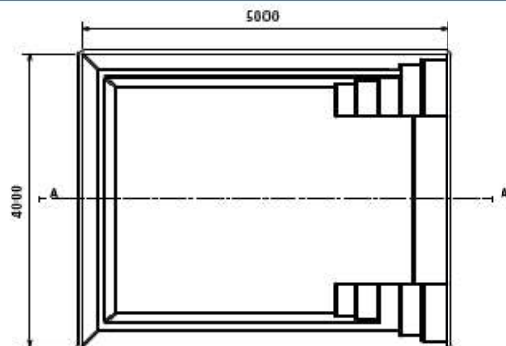

### CARACTÉRISTIQUES TECHNIQUES

Longueur	5 m
Largeur	4 m
Profondeur	1,50 m
Profondeur banquette	62 cm
Largeur banquette	46 cm
Hauteur escaliers	25 cm
Filtre	10m <sup>3</sup> /h
Pompe	3/4 CV
Skimmer	2
Buses de sécurité, bonde de fond et prise balai	1
Buses de refoulement	2
Projecteur led blanc	1