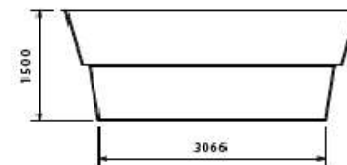

### CARACTÉRISTIQUES TECHNIQUES

Longueur	5 m
Largeur	4 m
Profondeur	1,50 m
Profondeur banquette	62 cm
Largeur banquette	46 cm
Hauteur escaliers	25 cm
Filtre	10m <sup>3</sup> /h
Pompe	3/4 CV
Skimmer	2
Buses de sécurité, bonde de fond et prise balai	1
Buses de refoulement	2
Projecteur led blanc	1